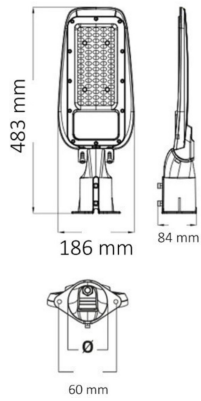

ProduseLED.ro | Telefon: 0731822886 | Email: office@produseled.com

www.produseculed.ro

Vezi mai multe detalii despre acest produs aici