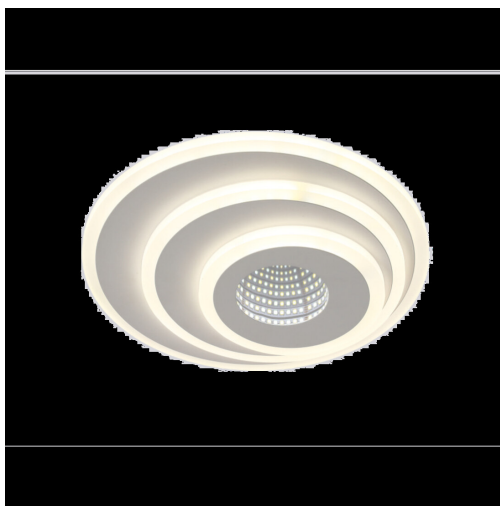

**Produse***cu***LED****FISA TEHNICA - Lustra Rotunda LED, 45W, Alba, Intensitate Reglabila****Cod produs: LLRA45WA****Caracteristici Tehnice - Lustra Rotunda LED, 45W, Alba, Intensitate Reglabila**

Categorie produs	Lustre LED
Culoare rama	Alba
Dimensiuni	350 x 60 mm
Dimensiuni	350 x 60 mm
Flux luminos	3100 lumeni
Grad de Protectie	IP20
LED	Da
Materiale	Aluminiu
Montaj	Aplicat
Putere	45W
Putere	45W
Telecomanda	Nu
Temperatura de culoare	Alb rece (6000K - 6500K)
Temperatura de culoare	Alb natural (4000K - 4500K)
Temperatura de culoare	Alb cald (2700K - 3000K)
Tensiune Alimentare	220V