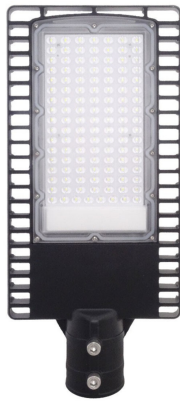

ProduseLED.ro | Telefon: 0731822886 | Email: office@produseled.com

www.produseculed.ro

Vezi mai multe detalii despre acest produs aici