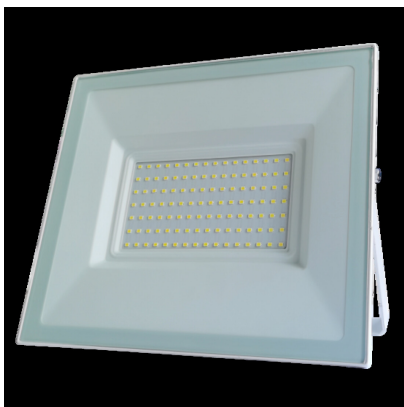

ProduseLED.ro | Telefon: 0731822886 | Email: office@produseled.com

www.produseculed.ro

Vezi mai multe detalii despre acest produs aici