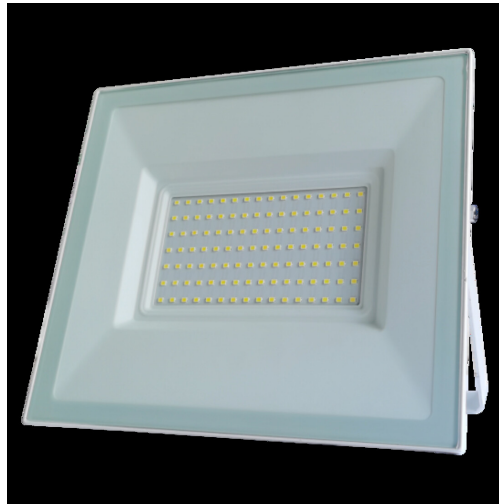

Produse^{CU}**LED****FISA TEHNICA - Proiector LED Slim 100W, Alb, SMD, Galaxy****Cod produs:** PL100WASMDUSG**Caracteristici Tehnice - Proiector LED Slim 100W, Alb, SMD, Galaxy**

Categorie produs	Proiectoare LED
Culoare carcasa	Alba
Declaratie de conformitate	Da
Dispersor	Transparent / Clar
Durata de viata	15.000 ore
Flux luminos	90 lumeni / Watt
Garantie	24 luni
Grad de Protectie	IP65
Numar LED-uri	112
Putere	100W
Temperatura de culoare	Alb rece (6000K - 6500K)
Tensiune Alimentare	220V
Tip LED	SMD
Unghiul de lumina	110 grade