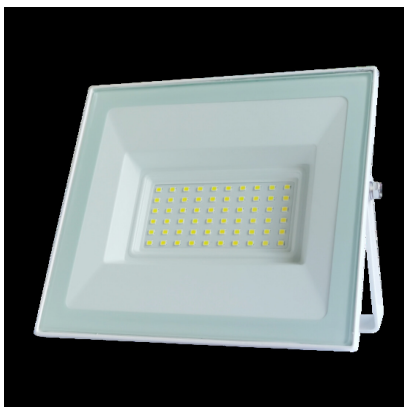

ProduseLED.ro | Telefon: 0731822886 | Email: office@produseled.com

www.produseculed.ro

Vezi mai multe detalii despre acest produs aici