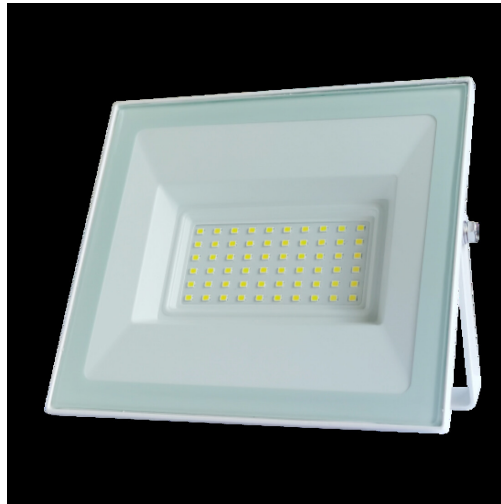

Produse^{CU}**LED****FISA TEHNICA - Proiector LED, 50W, SMD, Slim, Galaxy, Alb****Cod produs:** PL50WASMDUSG**Caracteristici Tehnice - Proiector LED, 50W, SMD, Slim, Galaxy, Alb**

Categorie produs	Proiectoare LED
Culoare carcasa	Alba
Declaratie de conformitate	Da
Dispersor	Transparent / Clar
Durata de viata	15.000 ore
Flux luminos	90 lumeni / Watt
Garantie	24 luni
Grad de Protectie	IP65
Numar LED-uri	56
Putere	50W
Temperatura de culoare	Alb rece (6000K - 6500K)
Tensiune Alimentare	220V
Tip LED	SMD
Unghiul de lumina	110 grade