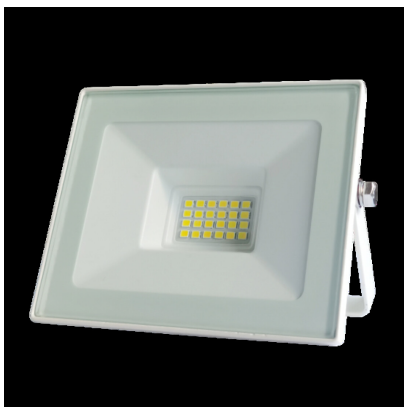

ProduseLED.ro | Telefon: 0731822886 | Email: office@produseled.com

www.produseculed.ro

Vezi mai multe detalii despre acest produs aici