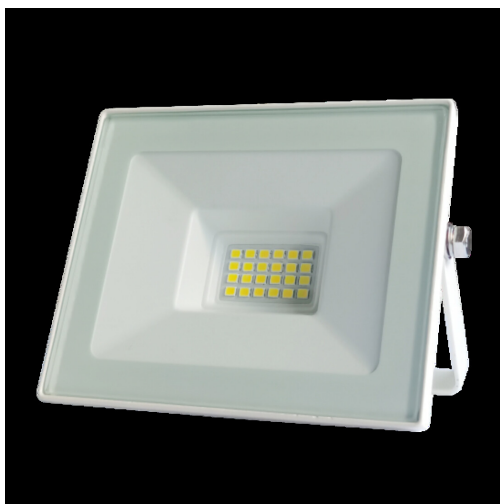

**Produse***cu***LED****FISA TEHNICA - Proiector Slim Galaxy, 20W LED, SMD****Cod produs:** PL20WASMDUSG**Caracteristici Tehnice - Proiector Slim Galaxy, 20W LED, SMD**

Categorie produs	Proiectoare LED
Culoare carcasa	Neagra
Declaratie de conformitate	Da
Dispersor	Transparent / Clar
Durata de viata	15.000 ore
Flux luminos	90 lumeni / Watt
Garantie	24 luni
Grad de Protectie	IP65
Numar LED-uri	30
Putere	20W
Temperatura de culoare	Alb rece (6000K - 6500K)
Tensiune Alimentare	220V
Tip LED	SMD
Unghiul de lumina	120 grade