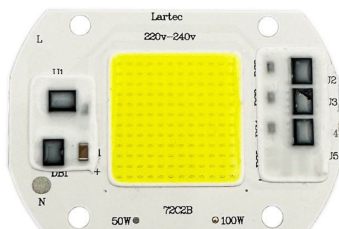

Galerie Imagini Produs

ProduseLED.ro | Telefon: 0731822886 | Email: office@produseled.com

www.produseculed.ro

Vezi mai multe detalii despre acest produs aici