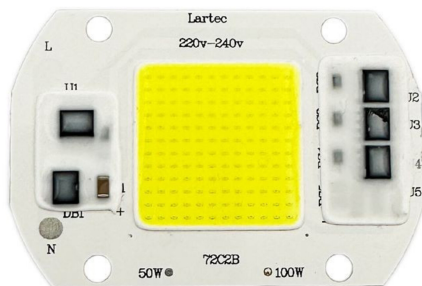

## FISA TEHNICA - Cip LED 220V, 30W, Alb Rece

**Cod produs:** CL30W220VCW

### Caracteristici Tehnice - Cip LED 220V, 30W, Alb Rece

Categorie produs	Componente LED
Flux luminos	90 lumeni / Watt
Garantie	6 luni
Grad de Protectie	IP20
Numar LED-uri	1
Putere	30W
Temperatura de culoare	Alb rece (6000K - 6500K)
Tip LED	COB
Unghiul de lumina	160 grade