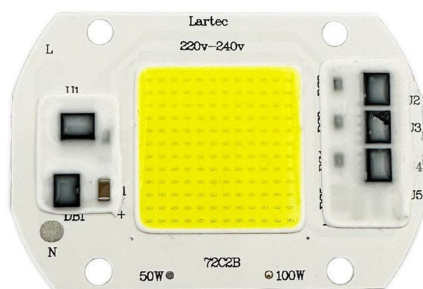

BANCA TRANSILVANIA - LEI: RO83BTRLRONCRT0382299801

TREZORERIE PLOIESTI: RO74TREZ5215069XXX015072

ProduseLED

FISA TEHNICA - Cip LED 220V, 50W, Lumina Alba Rece

Cod produs: CL50W220VCW

Caracteristici Tehnice - Cip LED 220V, 50W, Lumina Alba Rece

Categorie produs	Componente LED
Garantie	6 luni
Grad de Protectie	IP20
Numar LED-uri	1
Putere	50W
Temperatura de culoare	Alb rece (6000K - 6500K)
Tip LED	COB

Galerie Imagini Produs

ProduseLED.ro | Telefon: 0731822886 | Email: office@produseled.com