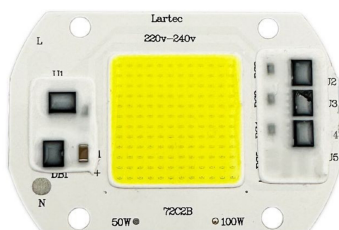

BANCA TRANSILVANIA - LEI: RO83BTRLRONCRT0382299801

TREZORERIE PLOIESTI: RO74TREZ5215069XXX015072

ProduseLED

FISA TEHNICA - Cip LED 220V, 50W, Lumina Alba Rece

Cod produs: CL50W220VCW

Caracteristici Tehnice - Cip LED 220V, 50W, Lumina Alba Rece

Categorie produs	Componente LED
Garantie	6 luni
Grad de Protectie	IP20
Numar LED-uri	1
Putere	50W
Temperatura de culoare	Alb rece (6000K - 6500K)
Tip LED	COB

Galerie Imagini Produs

ProduseLED.ro | Telefon: 0731822886 | Email: office@produseled.com