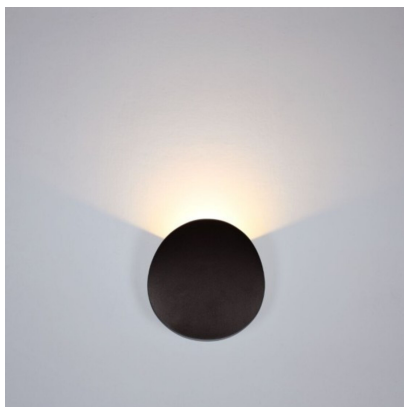

ProduseLED.ro | Telefon: 0731822886 | Email: office@produseled.com

www.produseculed.ro

Vezi mai multe detalii despre acest produs aici