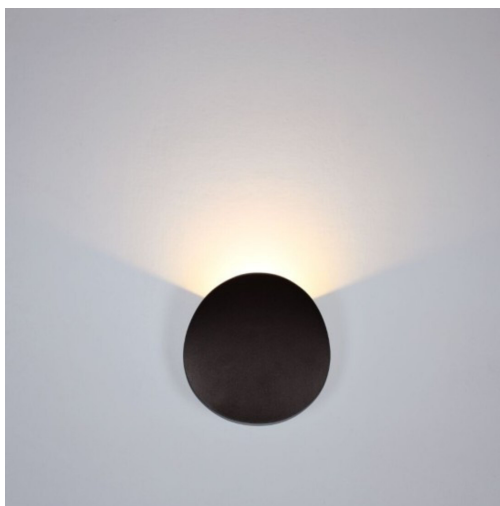

**Produse***cu***LED****FISA TEHNICA - Aplica Exterior LED, 7W, IP65, Lumina Calda pentru Perete****Cod produs:** ALPE7WIP65WW**Caracteristici Tehnice - Aplica Exterior LED, 7W, IP65, Lumina Calda pentru Perete**

Categorie produs	Plafoniere si Aplice LED
Culoare carcasa	Antracit
Declaratie de conformitate	Da
Dispersor	Mat
Durata de viata	30.000 ore
Flux luminos	70 lumeni / Watt
Garantie	24 luni
Grad de Protectie	IP65
Montaj	Aplicat
Putere	7W
Temperatura de culoare	Alb cald (2700K - 3000K)
Tensiune Alimentare	220V
Tip LED	SMD
Unghiul de lumina	120 grade