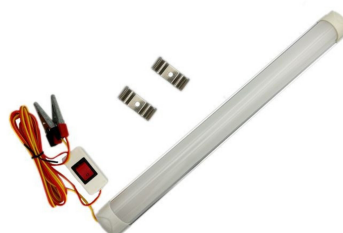

Galerie Imagini Produs