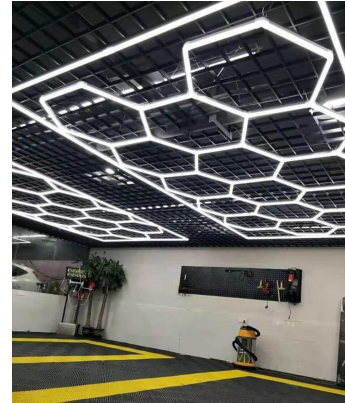

ProduseLED.ro | Telefon: 0731822886 | Email: office@produseled.com

www.produseculed.ro

Vezi mai multe detalii despre acest produs aici