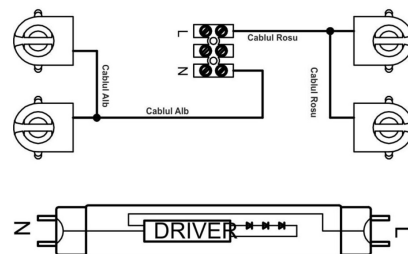

BANCA TRANSILVANIA - LEI: RO83BTRLRONCRT0382299801

TREZORERIE PLOIESTI: RO74TREZ5215069XXX015072

FISA TEHNICA - Corp Fipad pentru Tuburi LED, IP65, 2x9W**Cod produs:** SPN2X9WIP65**Caracteristici Tehnice - Corp Fipad pentru Tuburi LED, IP65, 2x9W**

Alimentare Tub neon LED	La ambele capete
Categorie produs	Corpuri de Iluminat cu LED
Compatibil Tub neon LED	60 cm, 8-10 W
Culoare carcasa	Gri
Declaratie de conformitate	Da
Dimensiuni	600 mm
Dispersor	Transparent / Clar
Dulie	G13
Echivalent corp neon clasic	2 x 18W
Forma	Liniara
Grad de Protectie	IP65
Lungime	600 mm
Montaj	Aplicat
Numar LED-uri	In functie de tipul Tubului Neon cu LED
Putere	18W
Temperatura de culoare	Alb cald (2700K - 3000K)
Temperatura de culoare	Alb natural (4000K - 4500K)
Temperatura de culoare	Alb rece (6000K - 6500K)

Tensiune Alimentare	220V
Tip LED	Tub neon LED 60 cm T8
Unghiul de lumina	160 grade

Galerie Imagini Produs

ProduseLED.ro | Telefon: 0731822886 | Email: office@produseled.com

www.produseculed.ro

Vezi mai multe detalii despre acest produs aici