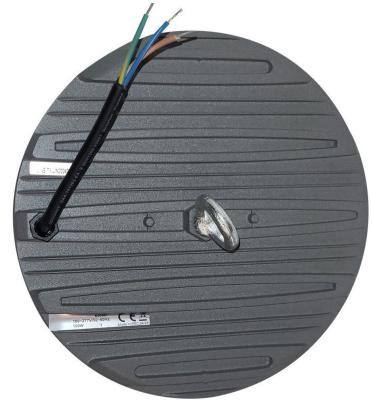

ProduseLED.ro | Telefon: 0731822886 | Email: office@produseled.com

www.produseculed.ro

Vezi mai multe detalii despre acest produs aici