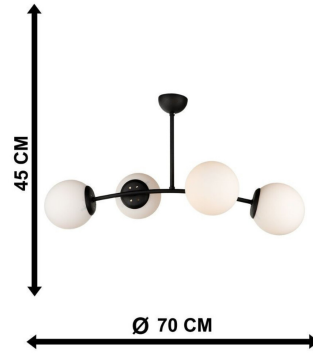

ProduseLED.ro | Telefon: 0731822886 | Email: office@produseled.com

www.produseculed.ro

Vezi mai multe detalii despre acest produs aici