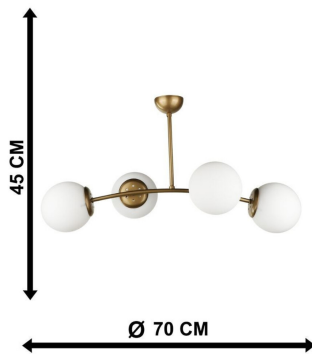

ProduseLED.ro | Telefon: 0731822886 | Email: office@produseled.com

www.produseculed.ro

Vezi mai multe detalii despre acest produs aici