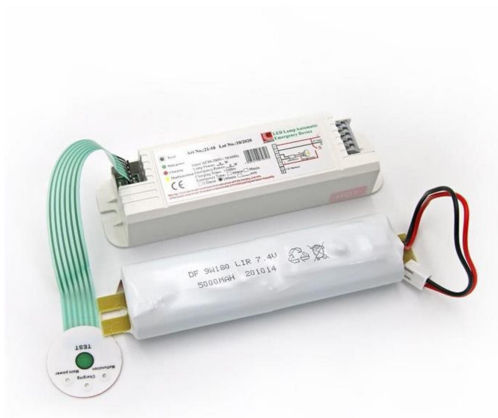

## FISA TEHNICA - Kit de Emergenta, 10W, 3H Autonomie, Panouri LED

**Cod produs:** KEPL10W3H

### Caracteristici Tehnice - Kit de Emergenta, 10W, 3H Autonomie, Panouri LED

Autonomie	180 minute
Declaratie de conformitate	Da
Garantie	24 luni uz casnic / 12 luni uz industrial
Grad de Protectie	IP20
Tensiune Alimentare	220V