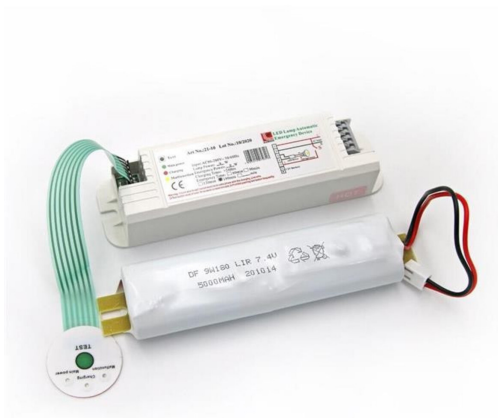

ProduseLED

FISA TEHNICA - Kit Emergenta 10W, Autonomie 3 Ore, Proiectoare LED

Cod produs: KEPRL10W3H

Caracteristici Tehnice - Kit Emergenta 10W, Autonomie 3 Ore, Proiectoare LED

Autonomie	180 minute
Declaratie de conformitate	Da
Garantie	24 luni uz casnic / 12 luni uz industrial
Grad de Protectie	IP20
Tensiune Alimentare	220V