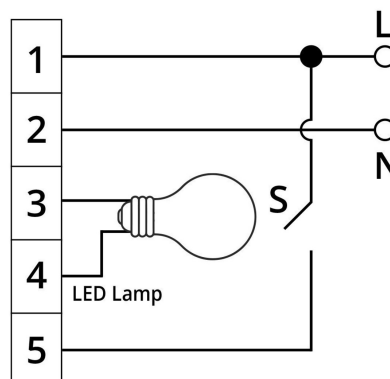

Galerie Imagini Produs

ProduseLED.ro | Telefon: 0731822886 | Email: office@produseled.com

www.produseculed.ro

Vezi mai multe detalii despre acest produs aici