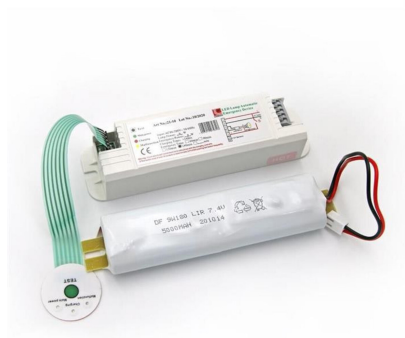

Galerie Imagini Produs

ProduseLED.ro | Telefon: 0731822886 | Email: office@produseled.com

www.produseculed.ro

Vezi mai multe detalii despre acest produs aici