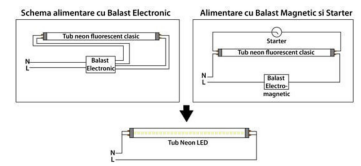

Galerie Imagini Produs

ProduseLED.ro | Telefon: 0731822886 | Email: office@produseled.com

www.produseculed.ro

Vezi mai multe detalii despre acest produs aici