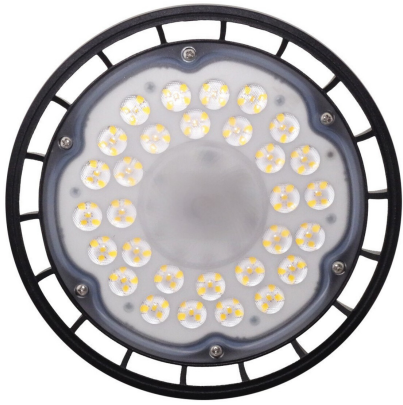

Galerie Imagini Produs

ProduseLED.ro | Telefon: 0731822886 | Email: office@produseled.com

www.produseculed.ro

Vezi mai multe detalii despre acest produs aici