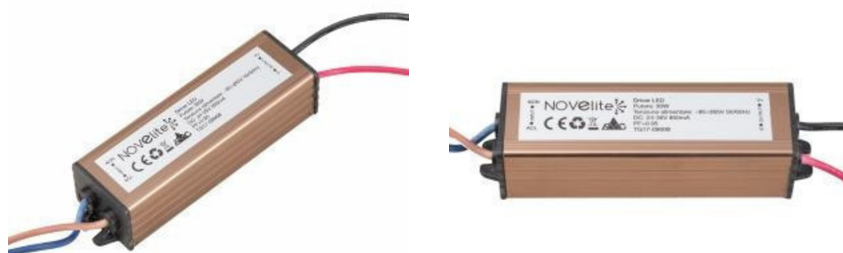

Galerie Imagini Produs