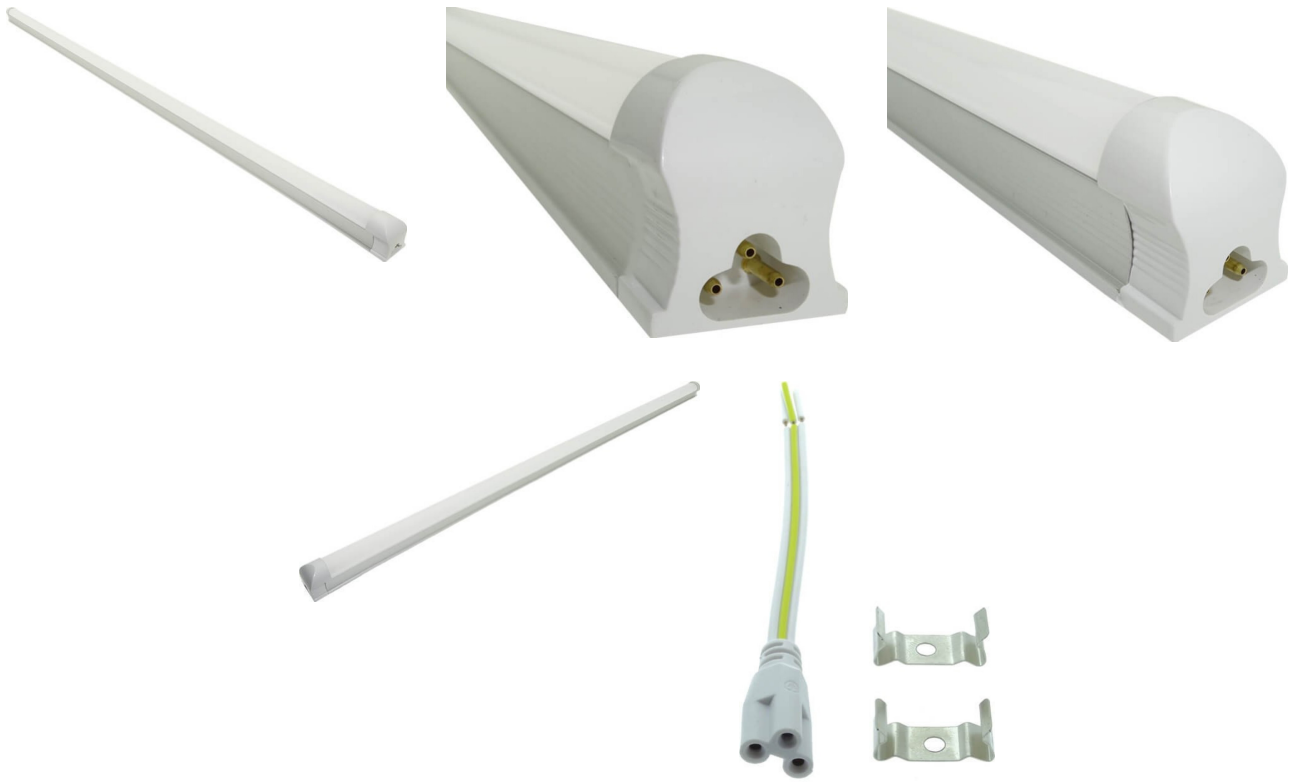

ProduseLED.ro | Telefon: 0731822886 | Email: office@produseled.com

www.produseculed.ro

Vezi mai multe detalii despre acest produs aici