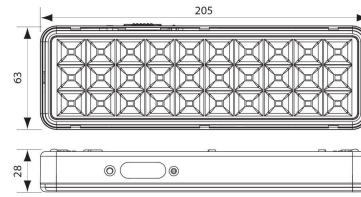

Galerie Imagini Produs

ProduseLED.ro | Telefon: 0731822886 | Email: office@produseled.com
www.produseculed.ro
Vezi mai multe detalii despre acest produs aici