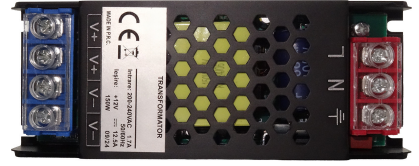

ProduseLED.ro | Telefon: 0731822886 | Email: office@produseled.com

www.produseculed.ro

Vezi mai multe detalii despre acest produs aici