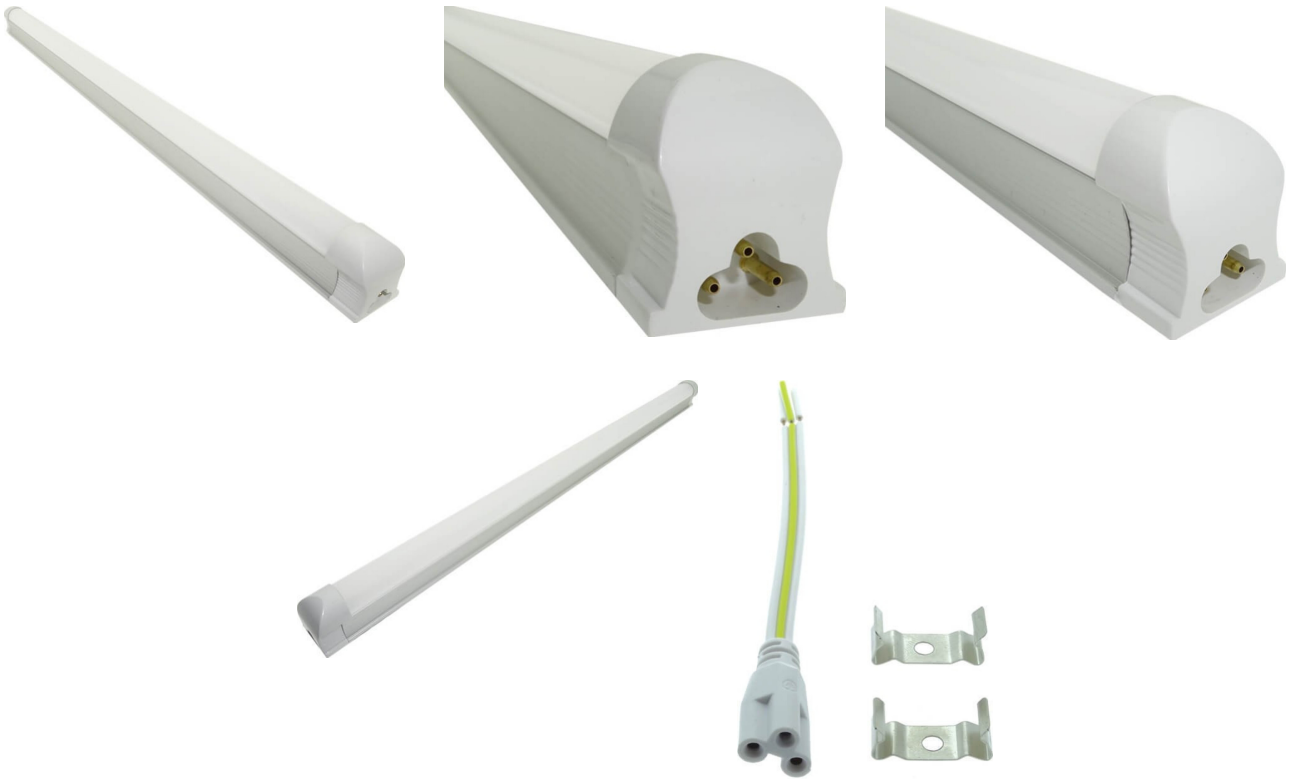

Galerie Imagini Produs

ProduseLED.ro | Telefon: 0731822886 | Email: office@produseled.com

www.produseculed.ro

Vezi mai multe detalii despre acest produs aici