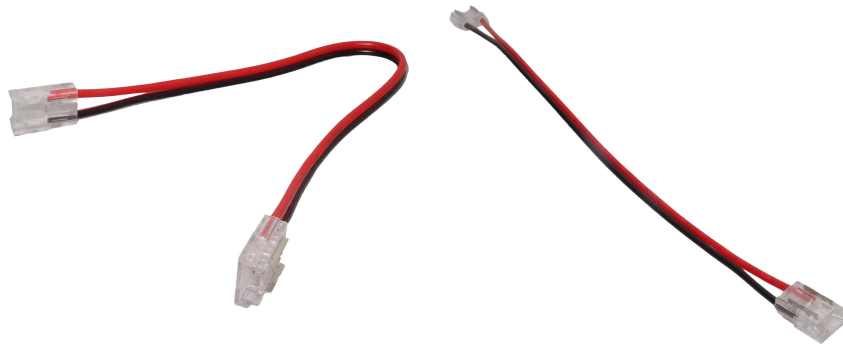

ProduseLED.ro | Telefon: 0731822886 | Email: office@produseled.com

www.produseculed.ro

Vezi mai multe detalii despre acest produs aici