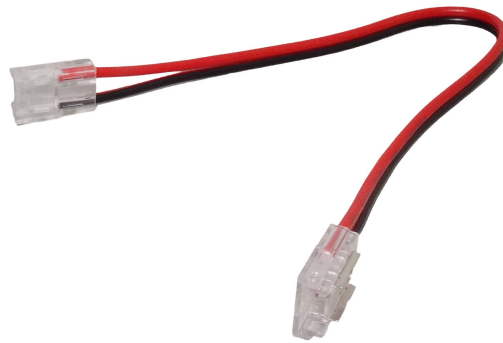

Produse^{CU}**LED****FISA TEHNICA - Mufa Alimentare Dubla Banda Led COB 8Mm 12/24V****Cod produs:** MADCOB8MM2XIMB

Caracteristici Tehnice - Mufa Alimentare Dubla Banda Led COB 8Mm 12/24V	
Cablaj Alimentare	2 fire x 10 cm
Categorie produs	Accesorii Banda LED 12V
Declaratie de conformitate	Da
Garantie	24 luni
Grad de Protectie	IP20
Latime Banda LED	8 mm
Materiale	Aluminiu + Plastic
Montaj	Clipsare
Temperatura de culoare	Toate culorile
Tensiune Alimentare	12V
Tensiune Alimentare	24V
Tip LED	COB
Cod produs	MADCOB8MM2XIMB