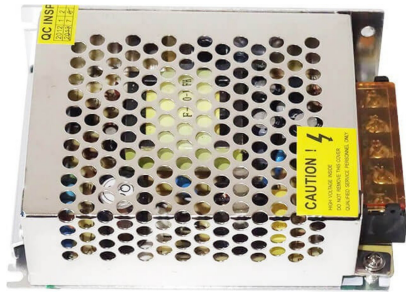

ProduseLED.ro | Telefon: 0731822886 | Email: office@produseled.com
www.produseculed.ro
Vezi mai multe detalii despre acest produs aici