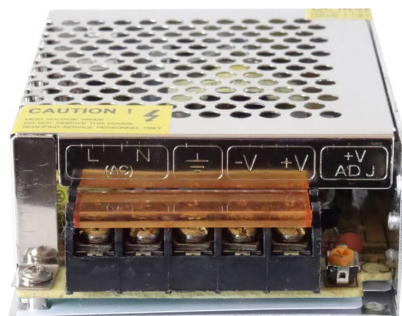

Galerie Imagini Produs