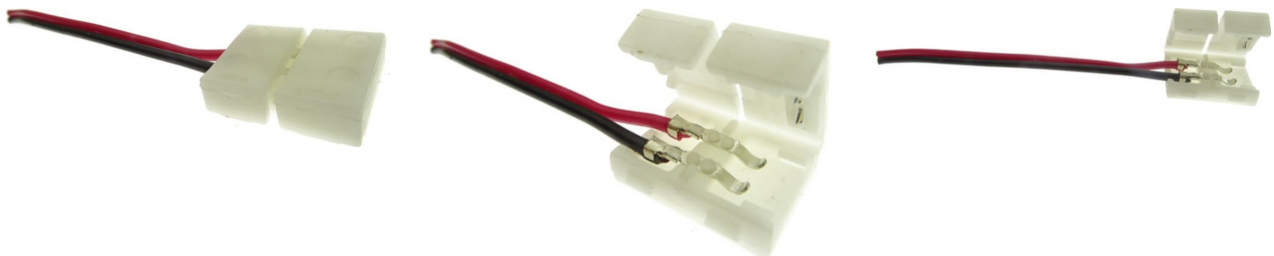

Galerie Imagini Produs

ProduseLED.ro | Telefon: 0731822886 | Email: office@produseled.com

www.produseculed.ro

Vezi mai multe detalii despre acest produs aici