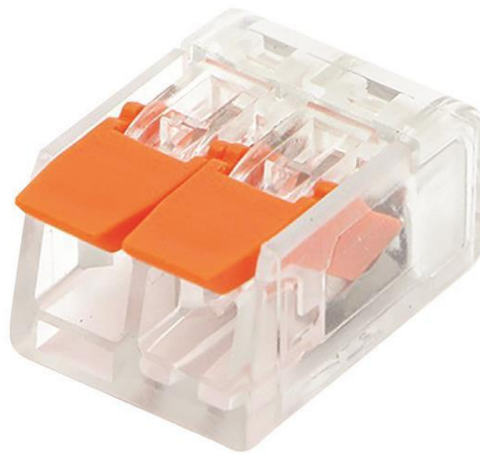

**Produse**<sup>cu</sup>**LED**

## FISA TEHNICA - CLEME TERMINALE RAPIDE 2POLI 0,20-4mm 32A 400V ORANGE

**Cod produs:** 14711040

| Caracteristici Tehnice - CLEME TERMINALE RAPIDE 2POLI 0,20-4mm 32A 400V ORANGE |          |
|--|----------|
| Declaratie de conformitate   | Da       |
| Garantie   | 24 luni  |
| Grad de Protectie  | IP20     |
| Cod produs   | 14711040 |
| Numar poli   | 2        |
| Capacitate curent  | 32A      |
| tensiune nominala  | 400V     |
| Dimensiune cablu   | 0.20-4mm |
| Culoare  | Orange   |