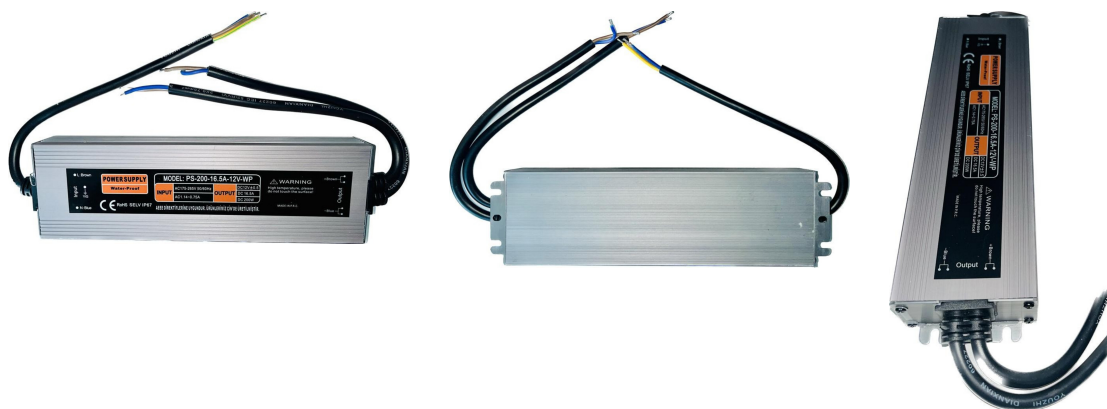

Galerie Imagini Produs

ProduseLED.ro | Telefon: 0731822886 | Email: office@produseled.com

www.produseculed.ro

Vezi mai multe detalii despre acest produs aici