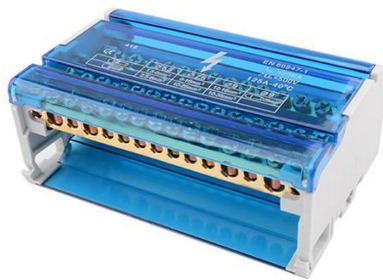

ProduseLED.ro | Telefon: 0731822886 | Email: office@produseled.com

www.produseled.ro

Vezi mai multe detalii despre acest produs aici