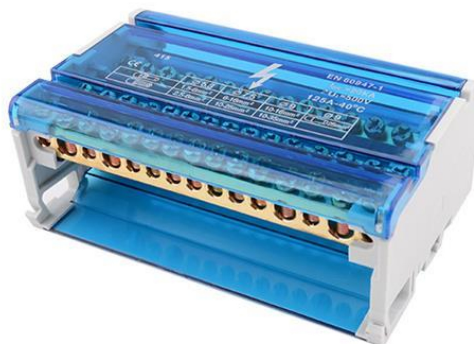

ProduseLED

FISA TEHNICA - Splitter cu fixare pe sina 4 bari cu 15 gauri

Cod produs: 14711245

Caracteristici Tehnice - Splitter cu fixare pe sina 4 bari cu 15 gauri

Declaratie de conformitate	Da
Dimabil	Da
Dispersor	Transparent / Clar
Dulie	E27
Durata de viata	50.000 ore
Forma Bec	Clasic
Garantie	5 Ani / 60 Luni
Garantie	36 Luni
Grad de Protectie	IP20
Putere	2.5W
Temperatura de culoare	Alb natural (4000K - 4500K)
Tensiune Alimentare	220V
Tip LED	COG LED
Unghiul de lumina	360 grade
Cod produs	14711245
Tip produs	Splitter
Presiune maxima	4 bari
Numar gauri	15
Material	Metal
Culoare	Alb