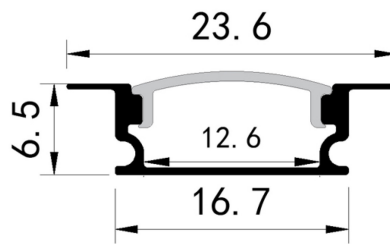

ProduseLED.ro | Telefon: 0731822886 | Email: office@produseled.com

www.produseculed.ro

Vezi mai multe detalii despre acest produs aici