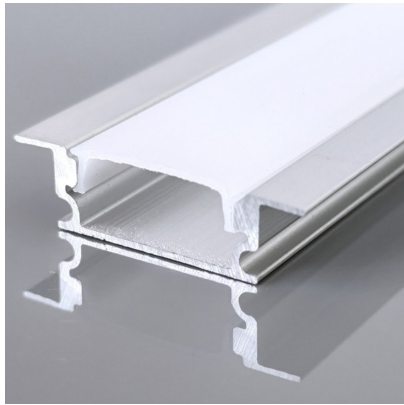

ProduseLED.ro | Telefon: 0731822886 | Email: office@produseled.com

www.produseculed.ro

Vezi mai multe detalii despre acest produs aici