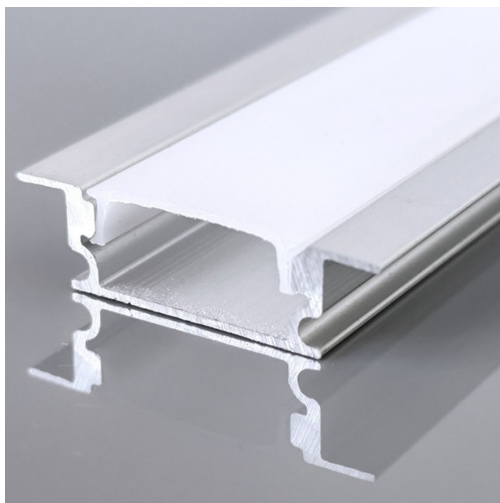

Produse*cu***LED**

FISA TEHNICA - Profil Ingropat Aluminiu Dispensor 2000X23.6X6.5Mm 90° IP44

Cod produs: 14570905

Caracteristici Tehnice - Profil Ingropat Aluminiu Dispensor 2000X23.6X6.5Mm 90° IP44

Garantie	5 Ani / 60 Luni
Grad de Protectie	IP44
Unghiul de lumina	90 grade
Cod produs	14570905
Grad de protectie	IP44
Dimensiuni	2000 x 23.6 x 6.5 mm
Materiale	Plastic-Aluminiu