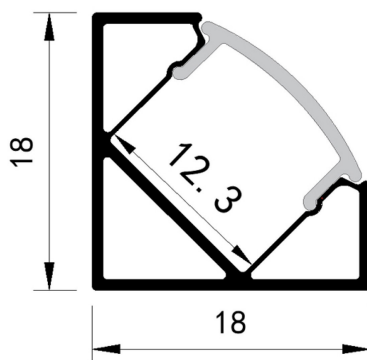

Galerie Imagini Produs