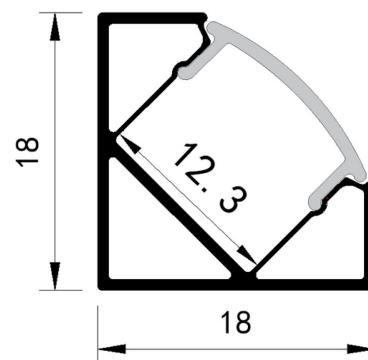

Galerie Imagini Produs