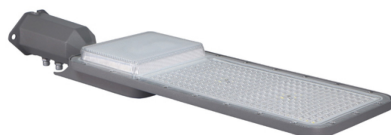

Cod produs: 14657176

Caracteristici Tehnice - Corp de iluminat LED stradal 200W 4000K IP66, 160-265V

Declaratie de conformitate	Da
Dimabil	Nu
Durata de viata	35.000 ore
Flux luminos	120 lumeni / Watt
Garantie	5 Ani / 60 Luni
Grad de Protectie	IP66 - Exterior
Putere	200W
Temperatura de culoare	Alb natural (4000K - 4500K)
Unghiul de lumina	120 grade
Cod produs	14657176
Tensiune Alimentare	160-265 V
Frecventa	50 - 60 Hz
Materiale	Aluminiu-Plastic
Amperaj	0.866 A
Factor de putere	0.90
Cicluri pornire/oprire	50000
Rezistenta la impact	IK07

Galerie Imagini Produs