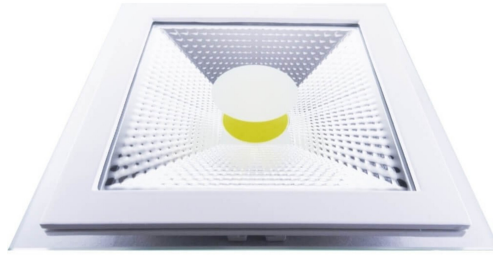

ProduseLED**FISA TEHNICA - Spot LED Patrat Cu Geam 15W, Alb Rece, COB****Cod produs: SCL15WPCW-G****Caracteristici Tehnice - Spot LED Patrat Cu Geam 15W, Alb Rece, COB**

Categorie produs	Spoturi LED incastrabile
Culoare rama	Alba + Geam Clar
Declaratie de conformitate	Da
Decupaj	160x160 mm
Dimabil	Nu
Dimensiuni	200x200x38 mm
Dispersor	Transparent / Clar
Durata de viata	50.000 ore
Flux luminos	90 lumeni / Watt
Forma	Patrat cu rama de sticla
Garantie	24 luni
Grad de Protectie	IP20
Montaj	Incastrat
Numar LED-uri	1
Pachetul contine	Transformator alimentare 220V
Putere	15W
Temperatura de culoare	Alb rece (6000K - 6500K)
Tensiune Alimentare	220V
Tip LED	COB
Unghiul de lumina	160 grade