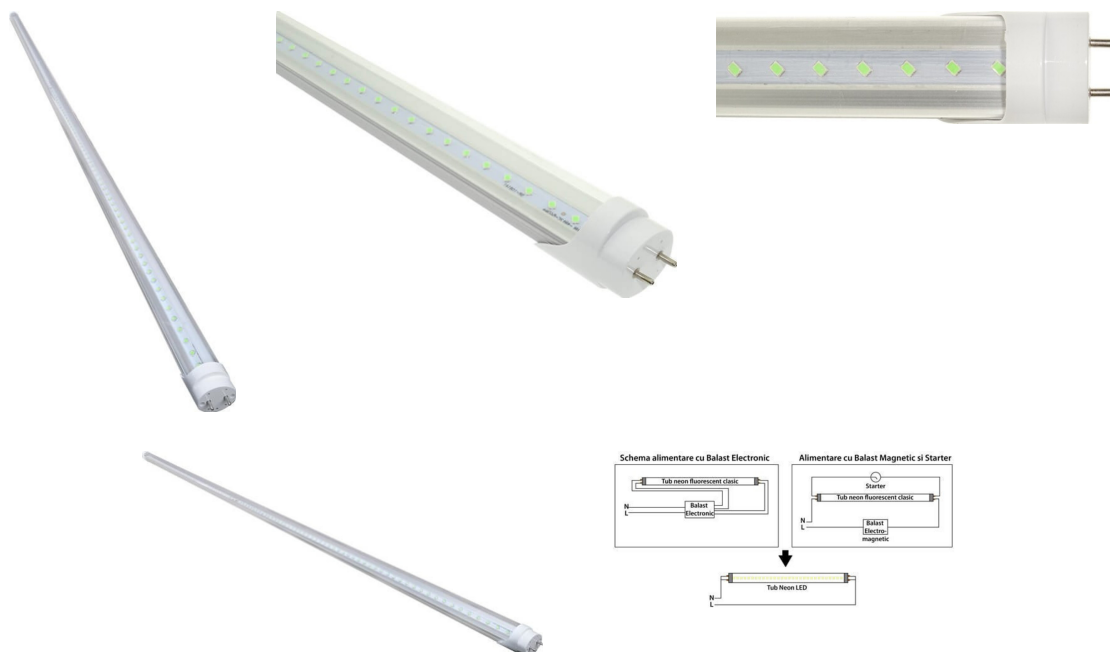

Materiale	Aluminiu + Plastic
Putere	24W
Temperatura de culoare	Alb rece (6000K - 6500K)
Temperatura de culoare	Alb natural (4000K - 4500K)
Temperatura de culoare	Alb cald (2700K - 3000K)
Tensiune Alimentare	220V
Unghiul de lumina	180 grade

Galerie Imagini Produs

ProduseLED.ro | Telefon: 0731822886 | Email: office@produseled.com

www.produseculed.ro

Vezi mai multe detalii despre acest produs aici