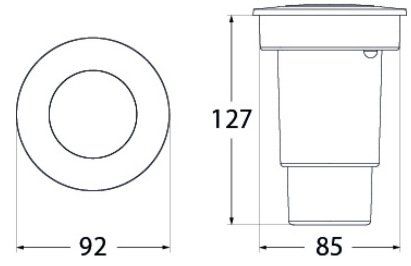

ProduseLED.ro | Telefon: 0731822886 | Email: office@produseled.com

www.produseculed.ro

Vezi mai multe detalii despre acest produs aici