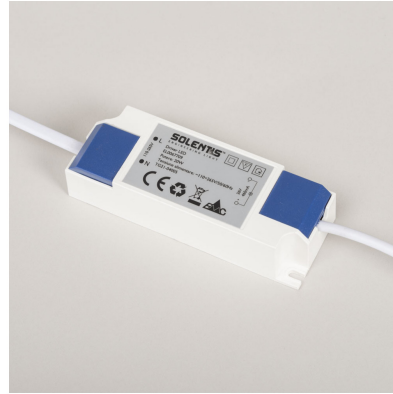

ProduseLED.ro | Telefon: 0731822886 | Email: office@produseled.com

www.produseculed.ro

Vezi mai multe detalii despre acest produs aici