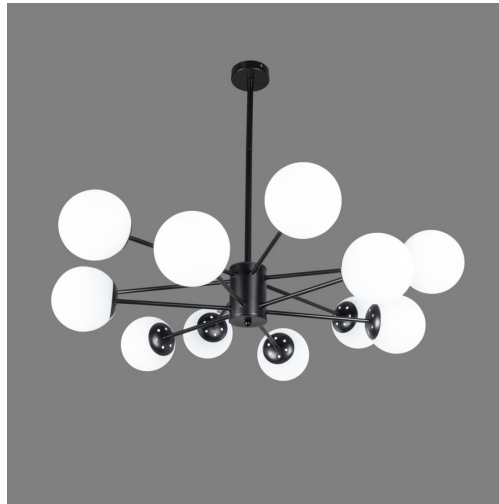

Produse*cu***LED****FISA TEHNICA - Lustra Astra Negru 6xE27 42W****Cod produs:** PL75D059B

Caracteristici Tehnice - Lustra Astra Negru 6xE27 42W	
Grad de Protectie	IP20
Putere	20W
Putere	42W
Temperatura de culoare	Alb natural (4000K - 4500K)
Temperatura de culoare	Alb cald (2700K - 3000K)
Temperatura de culoare	Alb rece (6000K - 6500K)
Cod produs	PL75D059B
IP	IP20
Dulie	E27
Tensiune	220-240V
Dimensiuni	900x680mm
Material	Metal
Culoare rama	Negru