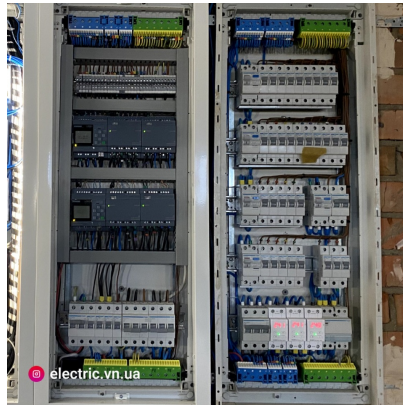

ProduseLED.ro | Telefon: 0731822886 | Email: office@produseled.com

www.produseculed.ro

Vezi mai multe detalii despre acest produs aici