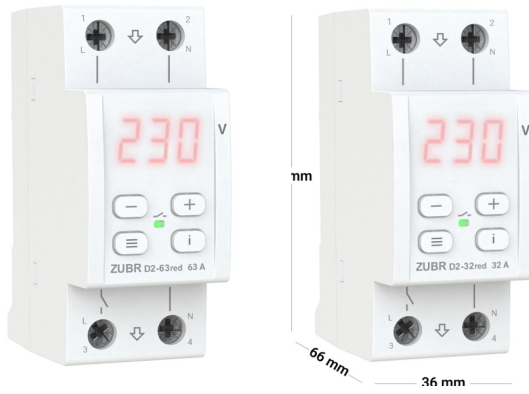

## FISA TEHNICA - Releu de Tensiune Zubr D2-32 pe Sina din 32A

**Cod produs:** ZUBRD232

### Caracteristici Tehnice - Releu de Tensiune Zubr D2-32 pe Sina din 32A

Grad de Protectie	IP20
Cod produs	ZUBRD232
Tensiune	120-280V
Amperaj	32A
Grad de protectie	IP20
Montaj	Sina DIN 35
Temperatura ambientala de lucru	50 °C (maxim) / 5 °C (minim)
Compatibil Tub neon LED	CRI 50

### Galerie Imagini Produs

**True RMS**  
Accurate measurement using the True RMS algorithm

**Internal temperature sensor**  
If the temperature inside the enclosure exceeds 80 °C, the relay will turn off the power, until the temperature returns to normal.