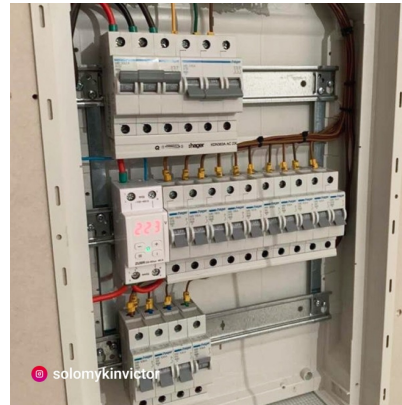

ProduseLED.ro | Telefon: 0731822886 | Email: office@produseled.com

www.produseculed.ro

Vezi mai multe detalii despre acest produs aici