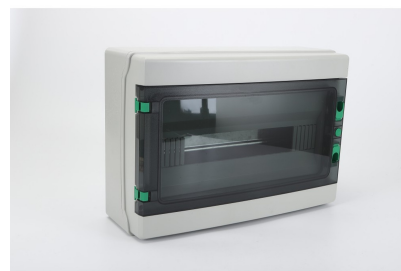

Galerie Imagini Produs