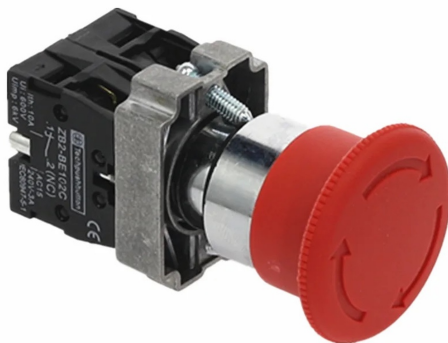

BANCA TRANSILVANIA - LEI: RO83BTRLRONCRT0382299801

TREZORERIE PLOIESTI: RO74TREZ5215069XXX015072

ProduseLED

FISA TEHNICA - Buton Tip Ciuperca ST Opreire de Urgenta 1nc 230V 3A Rosu

Cod produs: PL9431

Caracteristici Tehnice - Buton Tip Ciuperca ST Opreire de Urgenta 1nc 230V 3A Rosu

| | |
|------------------------|-------------|
| Grad de Protectie | IP65 |
| Putere | 12W |
| Tensiune Alimentare | 220V |
| Cod produs | PL9431 |
| Tensiune | 220V |
| Amperaj | 3A |
| Material | Plastic |
| Culoare rama | Rosu |
| Dimensiuni | 40mm |
| Temperatura de culoare | -25 C + 55C |