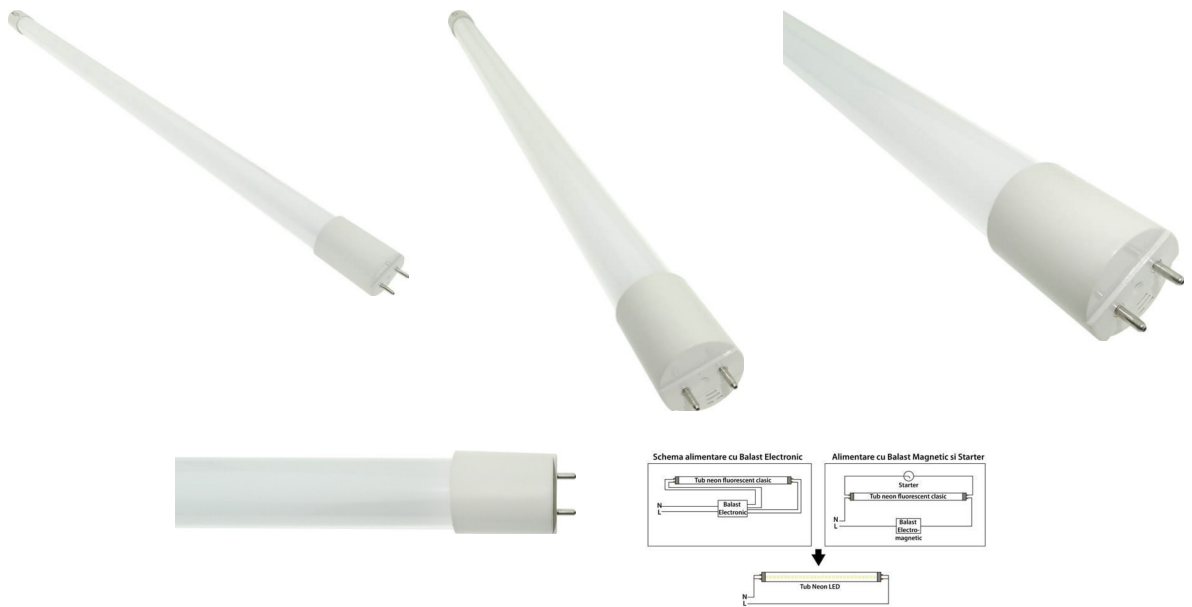

ProduseLED.ro | Telefon: 0731822886 | Email: office@produseled.com

www.produseculed.ro

Vezi mai multe detalii despre acest produs aici