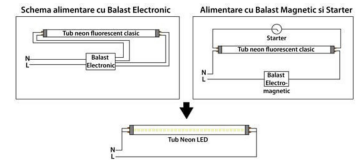

ProduseLED.ro | Telefon: 0731822886 | Email: office@produseled.com
www.produseculed.ro
Vezi mai multe detalii despre acest produs aici