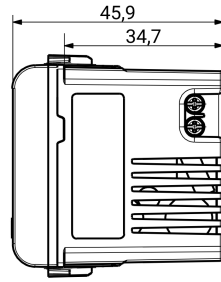

ProduseLED.ro | Telefon: 0731822886 | Email: office@produseled.com

www.produseculed.ro

Vezi mai multe detalii despre acest produs aici