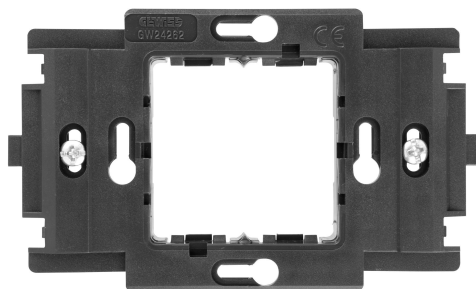

BANCA TRANSILVANIA - LEI: RO83BTRLRONCRT0382299801

TREZORERIE PLOIESTI: RO74TREZ5215069XXX015072

Produse^{CU}**LED**

FISA TEHNICA - Suport Rama 2 Module Gw24262

Cod produs: PL24262

Caracteristici Tehnice - Suport Rama 2 Module Gw24262

Montaj	Aplicat
Cod produs	PL24262
Descriere	2 module
Fixare	Suruburi incluse
Caracteristici	Fara halogen

Galerie Imagini Produs

ProduseLED.ro | Telefon: 0731822886 | Email: office@produseled.com
www.produseculed.ro
Vezi mai multe detalii despre acest produs aici