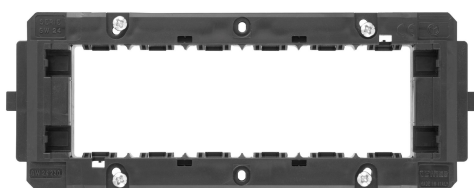

## FISA TEHNICA - Suport Rama 6 Module Gw24230

**Cod produs:** PL24230

### Caracteristici Tehnice - Suport Rama 6 Module Gw24230

Montaj	Aplicat
Cod produs	PL24230
Descriere	6 module
Fixare	4 Suruburi (incluse)
Caracteristici	Fara halogen