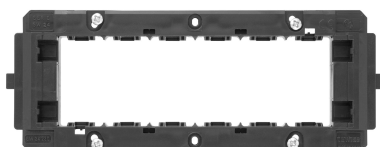

Galerie Imagini Produs