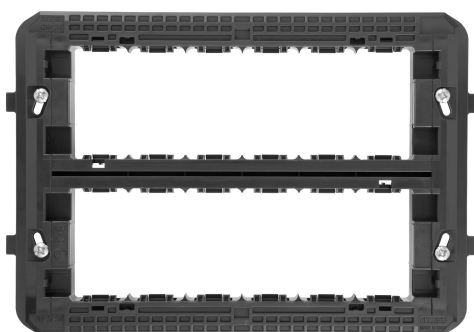

BANCA TRANSILVANIA - LEI: RO83BTRLRONCRT0382299801

TREZORERIE PLOIESTI: RO74TREZ5215069XXX015072

Produse^{CU}**LED**

FISA TEHNICA - Suport Rama 12 Module Gw24241

Cod produs: PL24241

Caracteristici Tehnice - Suport Rama 12 Module Gw24241

Montaj	Aplicat
Cod produs	PL24241
Descriere	6+6 module
Configurare	Suprapunere
Fixare	4 Suruburi (incluse)
Caracteristici	Fara halogen

Galerie Imagini Produs

ProduseLED.ro | Telefon: 0731822886 | Email: office@produseled.com