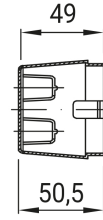

ProduseLED.ro | Telefon: 0731822886 | Email: office@produseled.com

www.produseculed.ro

Vezi mai multe detalii despre acest produs aici