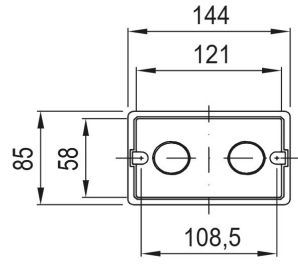

ProduseLED.ro | Telefon: 0731822886 | Email: office@produseled.com

www.produseculed.ro

Vezi mai multe detalii despre acest produs aici