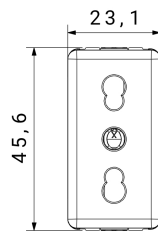

ProduseLED.ro | Telefon: 0731822886 | Email: office@produseled.com

www.produseculed.ro

Vezi mai multe detalii despre acest produs aici