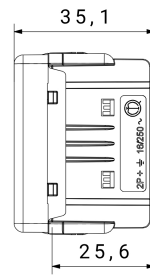

ProduseLED.ro | Telefon: 0731822886 | Email: office@produseled.com

www.produseculed.ro

Vezi mai multe detalii despre acest produs aici