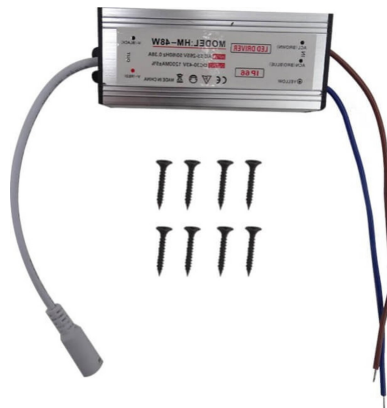

Tip LED	SMD
Unghiul de lumina	120 grade

Galerie Imagini Produs

ProduseLED.ro | Telefon: 0731822886 | Email: office@produseled.com

www.produseculed.ro

Vezi mai multe detalii despre acest produs aici